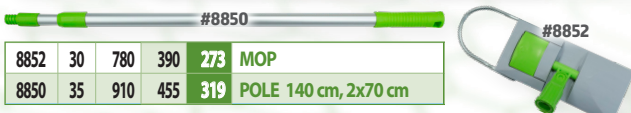

8852	30	780	390	273	MOP
8850	35	910	455	319	POLE 140 cm, 2x70 cm